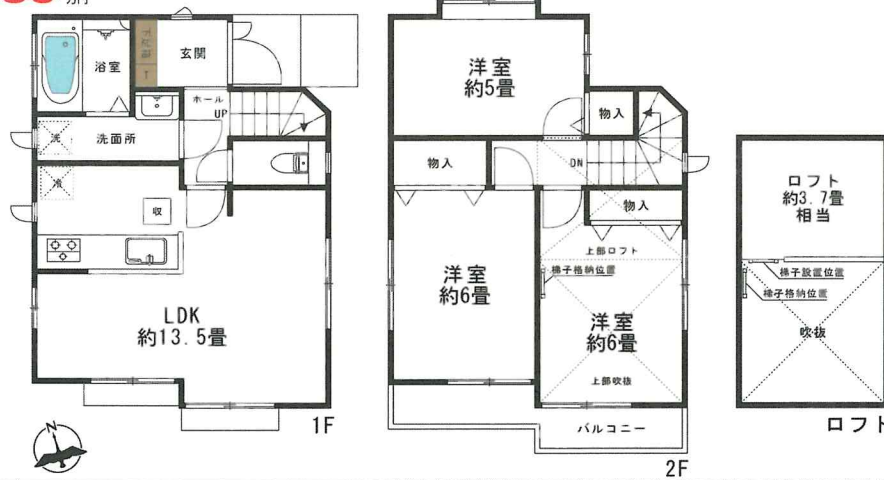

新築戸建

府中新町3丁目Ⅱ

販売価格 **3,780** (税込) 万円

JR中央線「武蔵小金井」駅 バス14分

「新町東公園」停 徒歩2分

Life Information

- ●めぐみ第二保育園..... 徒歩 8分
- ●新町小学校..... 徒歩 10分
- ●府中第5中学校..... 徒歩 6分
- ●スーパーバリュー..... 徒歩 4分
- ●ファミリーマート..... 徒歩 5分
- ●新町東公園..... 徒歩 3分
- ●金田医院..... 徒歩 9分
- ●新町図書館..... 徒歩 6分

物件概要

- ●所在地 / 東京都府中市新町3丁目33番18
- ●交通 / JR中央線「武蔵小金井」駅 バス14分
  「新町東公園」停 徒歩2分
- ●総棟数 / 1棟 ●販売棟数 / 1棟 ●地目 / 宅地
- ●用途地域 / 第1種低層住居専用地域
- ●建蔽率 40% ●容積率 80%
- ●道路 / 南側公道約4.0m、北側私道約4.0m ●私道有無 / 不要
- ●私道詳細 / 北側位置指定道路部分 9.93mの1/1
- ●都市計画区域 / 市街化区域 ●防火指定 / なし
- ●構造・階数 / 木造サイディング貼ルーフィング葺2階建て
- ●築年月 / 平成30年1月末 ●引き渡し / 相談
- ●設備 / 電気：東京電力 水道：公営水道
- ●汚水、雑排水：公共下水 ガス：都市ガス
- ●分譲後の権利形態 / 所有権 ●現況 / 完成済

- シャワー トイレ
- TV ドアホン
- シックハウス 対策
- 1坪タイプ システムバス
- シャワー トレジャー
- 複層ガラス サッシ

価格変更!! 完成致しました!!

南北二面道路に接道!! 3LDK + ロフト付!! 小・中学校徒歩圏内で通学に便利!!

1号棟 3,780 (税込) 万円

- ●敷地面積 / 89.84㎡ (27.17坪)
- ●建物面積 / 71.82㎡ (21.72坪)
- ●建築確認番号 / 第HPA-17-08750-1号

3LDK

カーナビ入力 東京都府中市新町3丁目33番18周辺

お住まい探しなら...
KT

東京都知事(1)第94006号
株式会社ケイティー

〒167-0043 東京都杉並区上荻1-7-4さくらやビル4階

TEL 03-3392-3337

FAX 03-6383-5227

営業時間10時~20時 定休日 / 水曜日 取引形態 / 媒介

仲介手数料0円・半額
ご紹介物件多数

E-Mail: info@ogikubo-kt.com