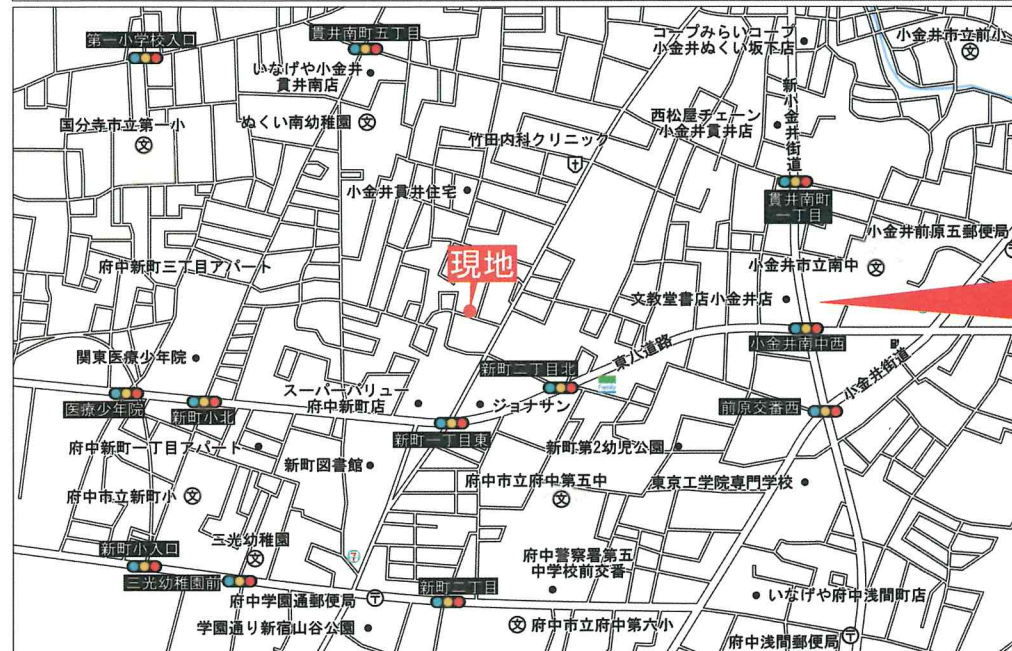

新築戸建

府中新町3丁目Ⅱ

販売価格 **3,780** (税込) 万円

JR中央線「武蔵小金井」駅 バス14分

「新町東公園」停 徒歩2分

Life Information

- ●めぐみ第二保育園..... 徒歩 8分
- ●新町小学校..... 徒歩 10分
- ●府中第5中学校..... 徒歩 6分
- ●スーパーバリュー..... 徒歩 4分
- ●ファミリーマート..... 徒歩 5分
- ●新町東公園..... 徒歩 3分
- ●金田医院..... 徒歩 9分
- ●新町図書館..... 徒歩 6分

物件概要

- ●所在地 / 東京都府中市新町3丁目33番18
- ●交通 / JR中央線「武蔵小金井」駅 バス14分
  「新町東公園」停 徒歩2分
- ●総棟数 / 1棟 ●販売棟数 / 1棟 ●地目 / 宅地
- ●用途地域 / 第1種低層住居専用地域
- ●建蔽率 40% ●容積率 80%
- ●道路 / 南側公道約4.0m、北側私道約4.0m ●私道有無 / 不要
- ●私道詳細 / 北側位置指定道路部分 9.93mの1/1
- ●都市計画区域 / 市街化区域 ●防火指定 / なし
- ●構造・階数 / 木造サイディング貼ルーフィング葺2階建て
- ●築年月 / 平成30年1月末 ●引き渡し / 相談
- ●設備 / 電気：東京電力 水道：公営水道
- ●汚水、雑排水：公共下水 ガス：都市ガス
- ●分譲後の権利形態 / 所有権 ●現況 / 完成済

- シャワー トイレ
- TV ドアホン
- シックハウス 対策
- 1坪タイプ システムバス
- シャワー トレジャー
- 複層ガラス サッシ

価格変更!! 完成致しました!!

南北二面道路に接道!! 3LDK + ロフト付!! 小・中学校徒歩圏内で通学に便利!!

1号棟 3,780 (税込) 万円

- ●敷地面積 / 89.84㎡ (27.17坪)
- ●建物面積 / 71.82㎡ (21.72坪)
- ●建築確認番号 / 第HPA-17-08750-1号

3LDK

カーナビ入力 東京都府中市新町3丁目33番18周辺

お住まい探しなら...
KT

東京都知事(1)第94006号
株式会社ケイティー

〒167-0043 東京都杉並区上荻1-7-4さくらやビル4階

TEL 03-3392-3337

FAX 03-6383-5227

営業時間10時~20時 定休日 / 水曜日 取引形態 / 媒介

仲介手数料0円・半額
ご紹介物件多数

E-Mail: info@ogikubo-kt.com