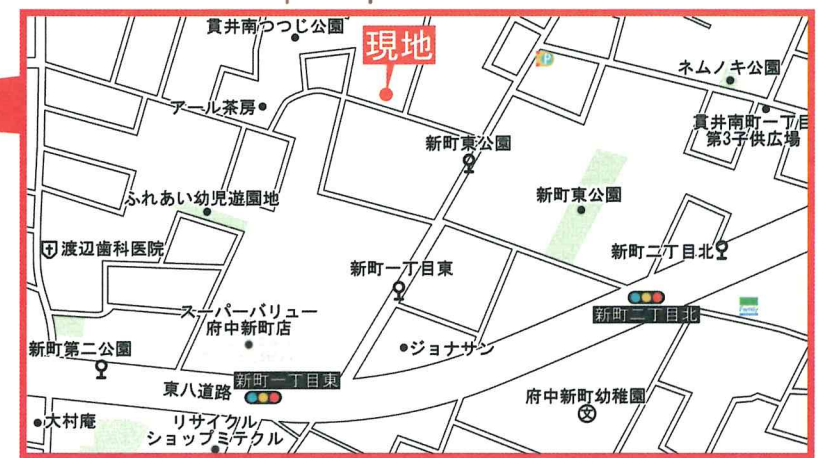

新築戸建

府中新町3丁目Ⅱ

販売価格 **3,780** (税込) 万円

JR中央線「武蔵小金井」駅 バス14分

「新町東公園」停 徒歩2分

Life Information

- ●めぐみ第二保育園..... 徒歩 8分
- ●新町小学校..... 徒歩 10分
- ●府中第5中学校..... 徒歩 6分
- ●スーパーバリュー..... 徒歩 4分
- ●ファミリーマート..... 徒歩 5分
- ●新町東公園..... 徒歩 3分
- ●金田医院..... 徒歩 9分
- ●新町図書館..... 徒歩 6分

物件概要

- ●所在地 / 東京都府中市新町3丁目33番18
- ●交通 / JR中央線「武蔵小金井」駅 バス14分
  「新町東公園」停 徒歩2分
- ●総棟数 / 1棟 ●販売棟数 / 1棟 ●地目 / 宅地
- ●用途地域 / 第1種低層住居専用地域
- ●建蔽率 40% ●容積率 80%
- ●道路 / 南側公道約4.0m、北側私道約4.0m ●私道有無 / 不要
- ●私道詳細 / 北側位置指定道路部分 9.93mの1/1
- ●都市計画区域 / 市街化区域 ●防火指定 / なし
- ●構造・階数 / 木造サイディング貼ルーフィング葺2階建て
- ●築年月 / 平成30年1月末 ●引き渡し / 相談
- ●設備 / 電気：東京電力 水道：公営水道
- ●汚水、雑排水：公共下水 ガス：都市ガス
- ●分譲後の権利形態 / 所有権 ●現況 / 完成済

- シャワー トイレ
- TV ドアホン
- シックハウス 対策
- 1坪タイプ システムバス
- シャワー トレジャー
- 複層ガラス サッシ

価格変更!! 完成致しました!!

南北二面道路に接道!! 3LDK + ロフト付!! 小・中学校徒歩圏内で通学に便利!!

1号棟 3,780 (税込) 万円

- ●敷地面積 / 89.84㎡ (27.17坪)
- ●建物面積 / 71.82㎡ (21.72坪)
- ●建築確認番号 / 第HPA-17-08750-1号

3LDK

カーナビ入力 東京都府中市新町3丁目33番18周辺

お住まい探しなら...
KT

東京都知事(1)第94006号
株式会社ケイティー

〒167-0043 東京都杉並区上荻1-7-4さくらやビル4階

TEL 03-3392-3337

FAX 03-6383-5227

営業時間10時~20時 定休日 / 水曜日 取引形態 / 媒介

仲介手数料0円・半額
ご紹介物件多数

E-Mail: info@ogikubo-kt.com