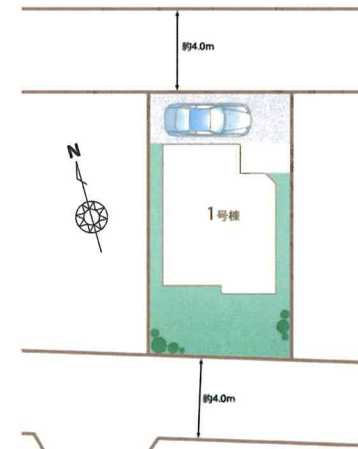

新築戸建

府中新町3丁目Ⅱ

販売価格 **3,780** (税込) 万円

JR中央線「武蔵小金井」駅 バス14分

「新町東公園」停 徒歩2分

Life Information

- ●めぐみ第二保育園..... 徒歩 8分
- ●新町小学校..... 徒歩 10分
- ●府中第5中学校..... 徒歩 6分
- ●スーパーバリュー..... 徒歩 4分
- ●ファミリーマート..... 徒歩 5分
- ●新町東公園..... 徒歩 3分
- ●金田医院..... 徒歩 9分
- ●新町図書館..... 徒歩 6分

物件概要

- ●所在地 / 東京都府中市新町3丁目33番18
- ●交通 / JR中央線「武蔵小金井」駅 バス14分
  「新町東公園」停 徒歩2分
- ●総棟数 / 1棟 ●販売棟数 / 1棟 ●地目 / 宅地
- ●用途地域 / 第1種低層住居専用地域
- ●建蔽率 40% ●容積率 80%
- ●道路 / 南側公道約4.0m、北側私道約4.0m ●私道有無 / 不要
- ●私道詳細 / 北側位置指定道路部分 9.93mの1/1
- ●都市計画区域 / 市街化区域 ●防火指定 / なし
- ●構造・階数 / 木造サイディング貼ルーフィング葺2階建て
- ●築年月 / 平成30年1月末 ●引き渡し / 相談
- ●設備 / 電気：東京電力 水道：公営水道
- ●汚水、雑排水：公共下水 ガス：都市ガス
- ●分譲後の権利形態 / 所有権 ●現況 / 完成済

- シャワー トイレ
- TV ドアホン
- シックハウス 対策
- 1坪タイプ システムバス
- シャワー トレジャー
- 複層ガラス サッシ

価格変更!! 完成致しました!!

南北二面道路に接道!! 3LDK + ロフト付!! 小・中学校徒歩圏内で通学に便利!!

1号棟 3,780 (税込) 万円

- ●敷地面積 / 89.84㎡ (27.17坪)
- ●建物面積 / 71.82㎡ (21.72坪)
- ●建築確認番号 / 第HPA-17-08750-1号

3LDK

カーナビ入力 東京都府中市新町3丁目33番18周辺

お住まい探しなら...
KT

東京都知事(1)第94006号
株式会社ケイティー

〒167-0043 東京都杉並区上荻1-7-4さくらやビル4階

TEL 03-3392-3337

FAX 03-6383-5227

営業時間10時~20時 定休日 / 水曜日 取引形態 / 媒介

仲介手数料0円・半額
ご紹介物件多数

E-Mail: info@ogikubo-kt.com